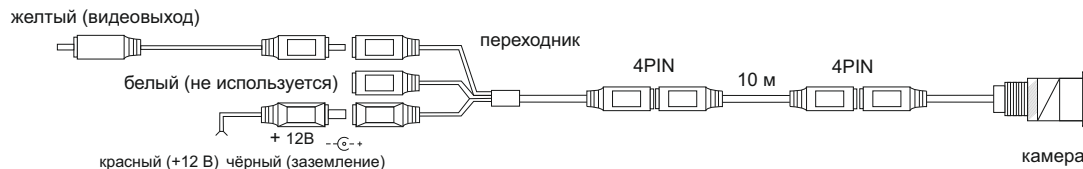

AVEL

EAC

Камера заднего вида в стоп-сигнал AVS325CPR (#194) VOLKSWAGEN Caddy III

Схема подключения

Технические характеристики

Сенсор:	PC7070 CMOS
Разрешение матрицы:	728x488
Разрешение:	420 линий
Линза:	1.7 мм
Мин. Освещённость:	0,1 Лкx
ИК подсветка:	Нет
Видимое расстояние в ночное время:	10 м (ИК подсветка)
Класс защиты:	IP68
Угол обзора:	170°
Питание:	12 В
Раб. Температура:	-20°C~+70°C
Микрофон:	Нет